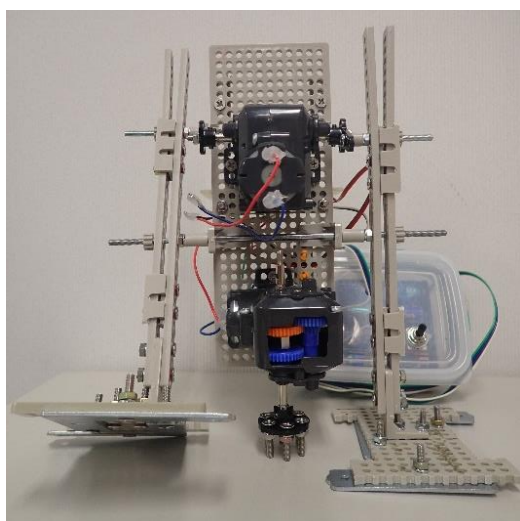

夏休み

令和5年度 科学ものづくり教室 「2足歩行ロボットに挑戦！」

川口市立科学館×埼玉県立児玉高等学校×埼玉県立浦和工業高等学校

「ロボットの製作や操作に興味がある人」向けの講座です。
ギアの組み方や機械の調整のしかたを身につけることができます。

科学ものづくり教室の今回のテーマは「**ロボット製作**」です。
今回は、クランク機構を使って歩くロボットのしくみを学びます。また、競技会を通して、ロボットの改造や操作について、課題を見つける研究を行います。

◀◀◀ 今回の製作物：2足歩行ロボット

＜スマート申請＞

科学館HP

科学館ホームページから申し込みをしてください

2足歩行ロボットは前後左右に動けるロボ♪

2足歩行ロボットに挑戦！は今後も開催を予定しております。残念ながらご予定が合わなかった方は、今回と製作物が異なる場合もありますが、ぜひ次回以降の回にご応募ください。開催日、申し込み期間等は科学館HPでご確認ください。

川口市立科学館
Kawaguchi Science Museum