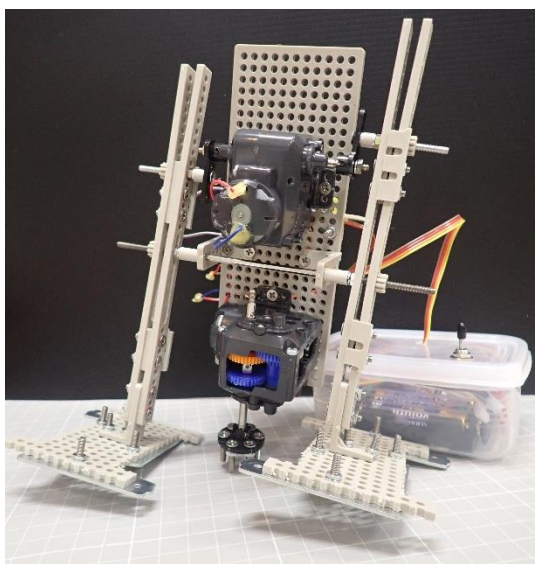

令和5年度 科学ものづくり教室 「2足歩行ロボットに挑戦！」

川口市立科学館×埼玉県立浦和工業高等学校×埼玉県立児玉高等学校

「ロボットの製作や操作に興味がある人」向けの講座です。
ギアの組み方や機械の調整のしかたを身につけることができます。

科学ものづくり教室の今回のテーマは「**ロボット製作**」です。
今回は、クランク機構を使って歩くロボットのしくみを学びます。また、競技会を通して、ロボットの改造や操作について、課題を見つける研究を行います。

日時：第1回 令和5年11月18日（土） 9：40～12：30

第2回 令和5年11月25日（土） 10：00～12：00

＜2回連続講座のため、どちらも参加できるかたが対象です＞

対象：小学3年生以上とその保護者（中学生以上は1人での参加可） 10組

材料費：5,000円（別途、科学展示入場料が必要です）

申込：科学館ホームページからスマート申請での申し込み

10月26日（木）9：30～11月9日（木）12：00

1) 応募多数の場合は抽選となります。
2) 保護者の付き添いは1名でお願いします。
3) 複数アドレスを使って、同じ参加者が複数回申し込むことはできません。
4) 申し込み締切日（11月9日）以降のキャンセルはできません。また、当選の場合、材料費が発生いたしますので、開催日のご予定をよくご確認の上、お申込みください。

◀◀◀ 今回の製作物：2足歩行ロボット

＜スマート申請＞

科学館HP

科学館ホームページから申し込みをしてください

2足歩行ロボットは前後左右に動けるロボ♪

2足歩行ロボットに挑戦！は今後も開催を予定しております。残念ながらご予定が合わなかった方は、今回と製作物が異なる場合もありますが、ぜひ次回以降の回にご応募ください。開催日、申し込み期間等は科学館HPでご確認ください。

川口市立科学館
Kawaguchi Science Museum

〒333-0844 川口市上青木3-12-18 SKIPシティ内
電話：048-262-8431
ホームページ：http://www.kawaguchi.science.museum

科学ものづくり教室
イメージキャラクター「カワボ」