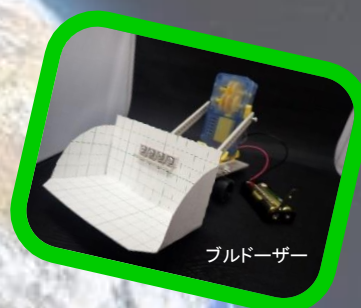

令和3年度

サイエンスまつり

科学の秋！工作の秋！SDGsの秋！

11月2日(火)～28日(日) 9:30～17:00 (入館は16:30まで)

休館日 8日(月)・15日(月)・22日(月)・29日(月)・30日(火)

自動運転で動く車のしくみ

2足歩行
ロボット

ブルドーザー

「科学キッズ：2足歩行ロボットに挑戦！」

23日(火・祝) ※10月29日(金)で募集終了
クランク機構を用いた2足歩行ロボットをつくります！

わくわく屋台村

13日(土)、14日(日) 10:00～16:30

高校生によるいろいろなものづくりを体験できます！

※各回先着10組(1組2名まで) 未就学児は保護者同伴
当日9:30から科学展示室で整理券配布

いきいきサイエンス

「アップサイクルアクセサリ」