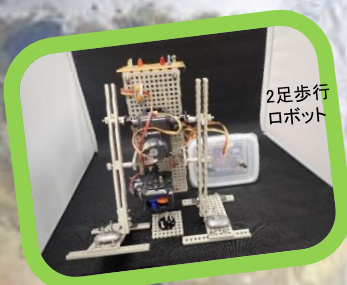

令和3年度

サイエンスまつり

科学の秋！工作の秋！SDGsの秋！

11月2日(火)～28日(日) 9:30～17:00 (入館は16:30まで)

休館日 8日(月)・15日(月)・22日(月)・29日(月)・30日(火)

自動運転で動く車のしくみ

2足歩行
ロボット

ブルドーザー