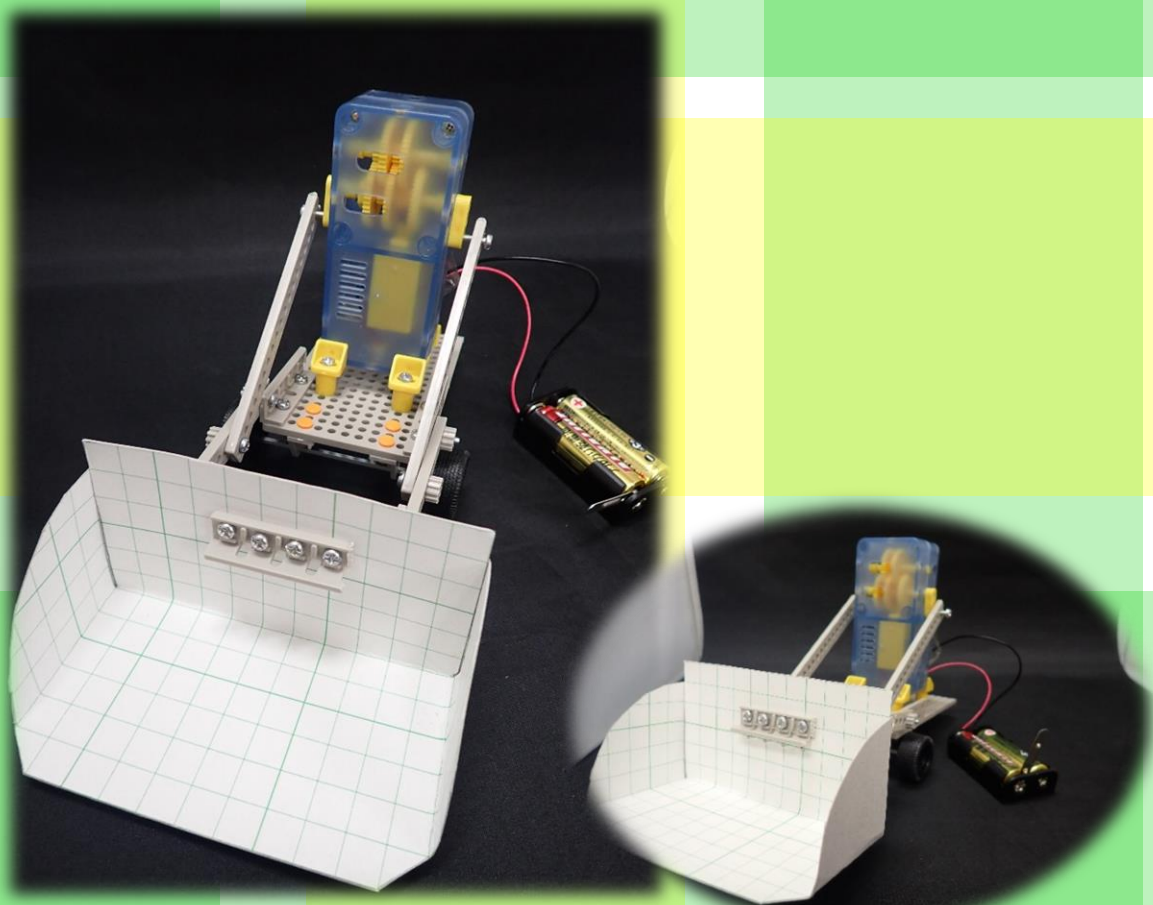

# 自分で作るから楽しいんだ！ 子どもだけで作る 入門！電気工作 工作初心者対象

## 令和3年度 科学ものづくり教室 「入門！電気工作(ブルドーザー)」

■■■モーターの動きをアームで力に変えるブルドーザーをつくろう！■■■

日時：令和3年11月7日(日) 10:00~11:30 \*9:45受付開始

対象：小学4年生~6年生 10人

材料費：1,600円(別途、科学展示入場料が必要です)

申込：科学館ホームページ 10月1日(金) 9:30~10月19日(火) 16:00

往復はがき 10月1日(金)~10月19日(火) 必着

\*詳細等につきましては、ちらしや科学館HPをご覧ください。

モーターの力で  
ブレードを上下に  
動かせるロボ♪

川口市立科学館  
Kawaguchi Science Museum

〒333-0844 川口市上青木3-12-18 SKIPシティ内  
電話：048-262-8431  
<http://www.kawaguchi.science.museum>

科学ものづくり教室  
イメージキャラクター「カワボ」